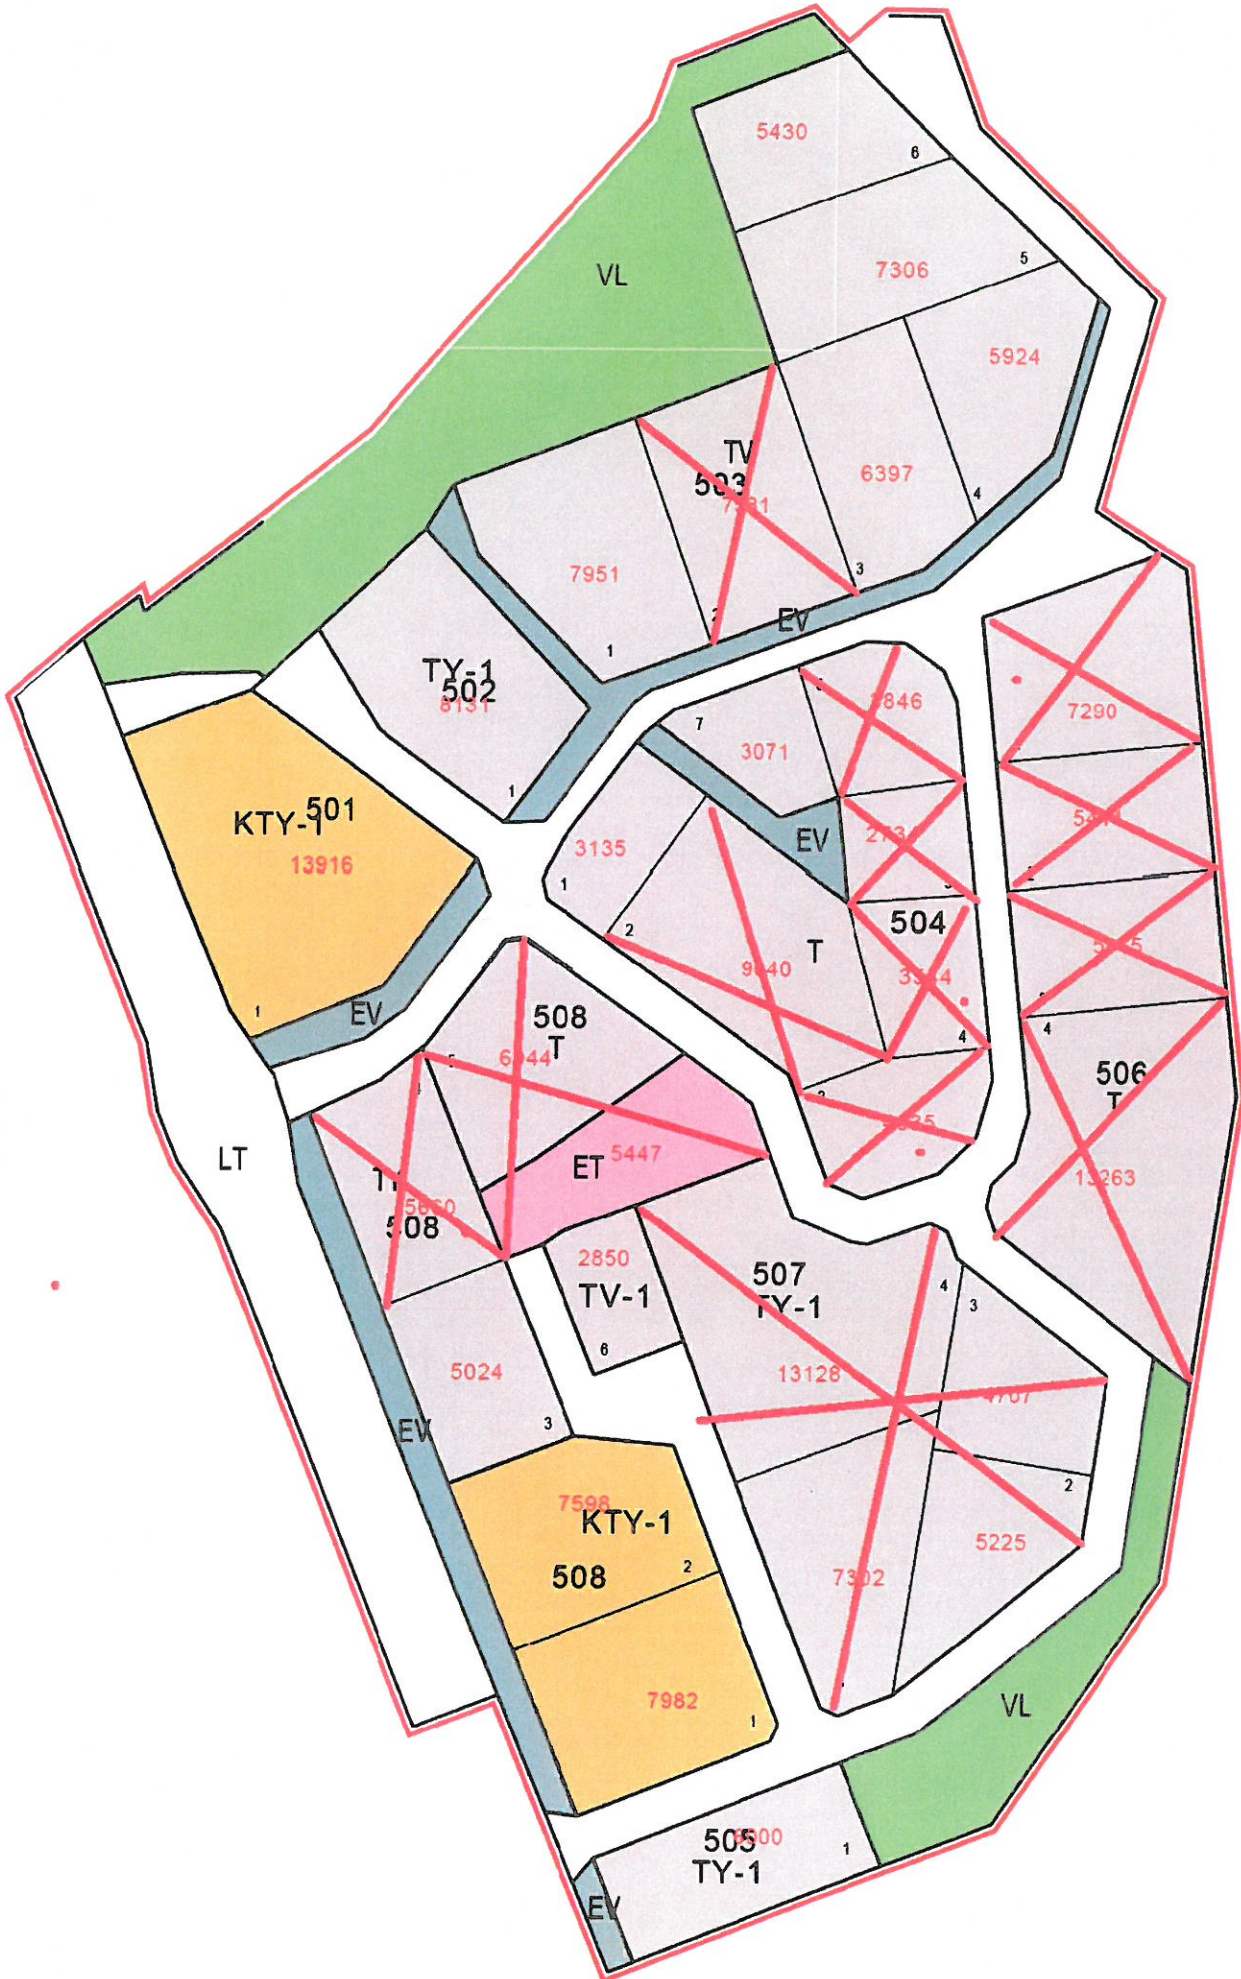

Khal 7.11.2014 ana 275

		Neliöhinta	Hinta
501 kortteli			
1	13916 m2	1,5	20874
502 kortteli			
1	8131 m2	1,5	12196,5
503 kortteli			
1	7951 m2	1,5	11926,5
3	6397 m2	1,5	9595,5
4	5924 m2	1,5	8886
5	7306 m2	1,5	10959
6	5430 m2	1,5	8145
504 kortteli			
1	3135 m2	1,5	4702,5
7	3071 m2	1,5	4606,5
505 kortteli			
1	6000 m2	1,5	9000
508 kortteli			
1	7982 m2	1,5	11973
2	7598 m2	1,5	11397
3	5024 m2	1,5	7536