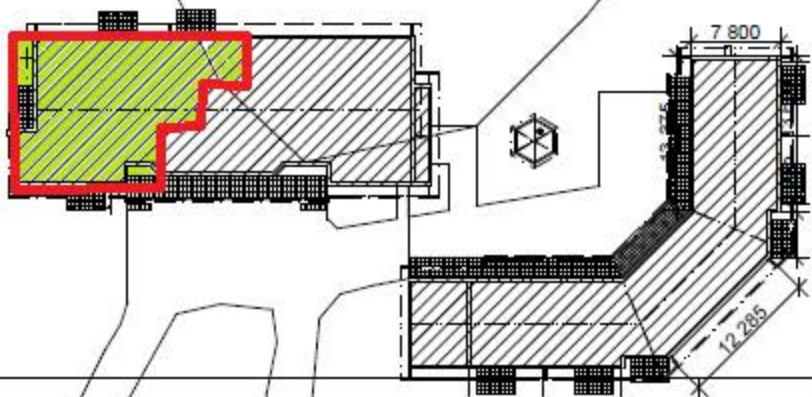

1:220

Myytävä osuus

**MARJANIEMEN
PALVELUKOTI**

301

18

RANUANJÄRVI

PALJOUSTIEDOT
TONTIN PINTA-ALA n 4500m²

	MARJUKKA	RANTAMARJUKKA
KERROSALAT	432,0m ²	353,0m ²
HUONEISTOALA	381,5m ²	282,0m ²
ASUINHUONEALA		
TILAVUUS	1300,0m ³	1060,0m ³