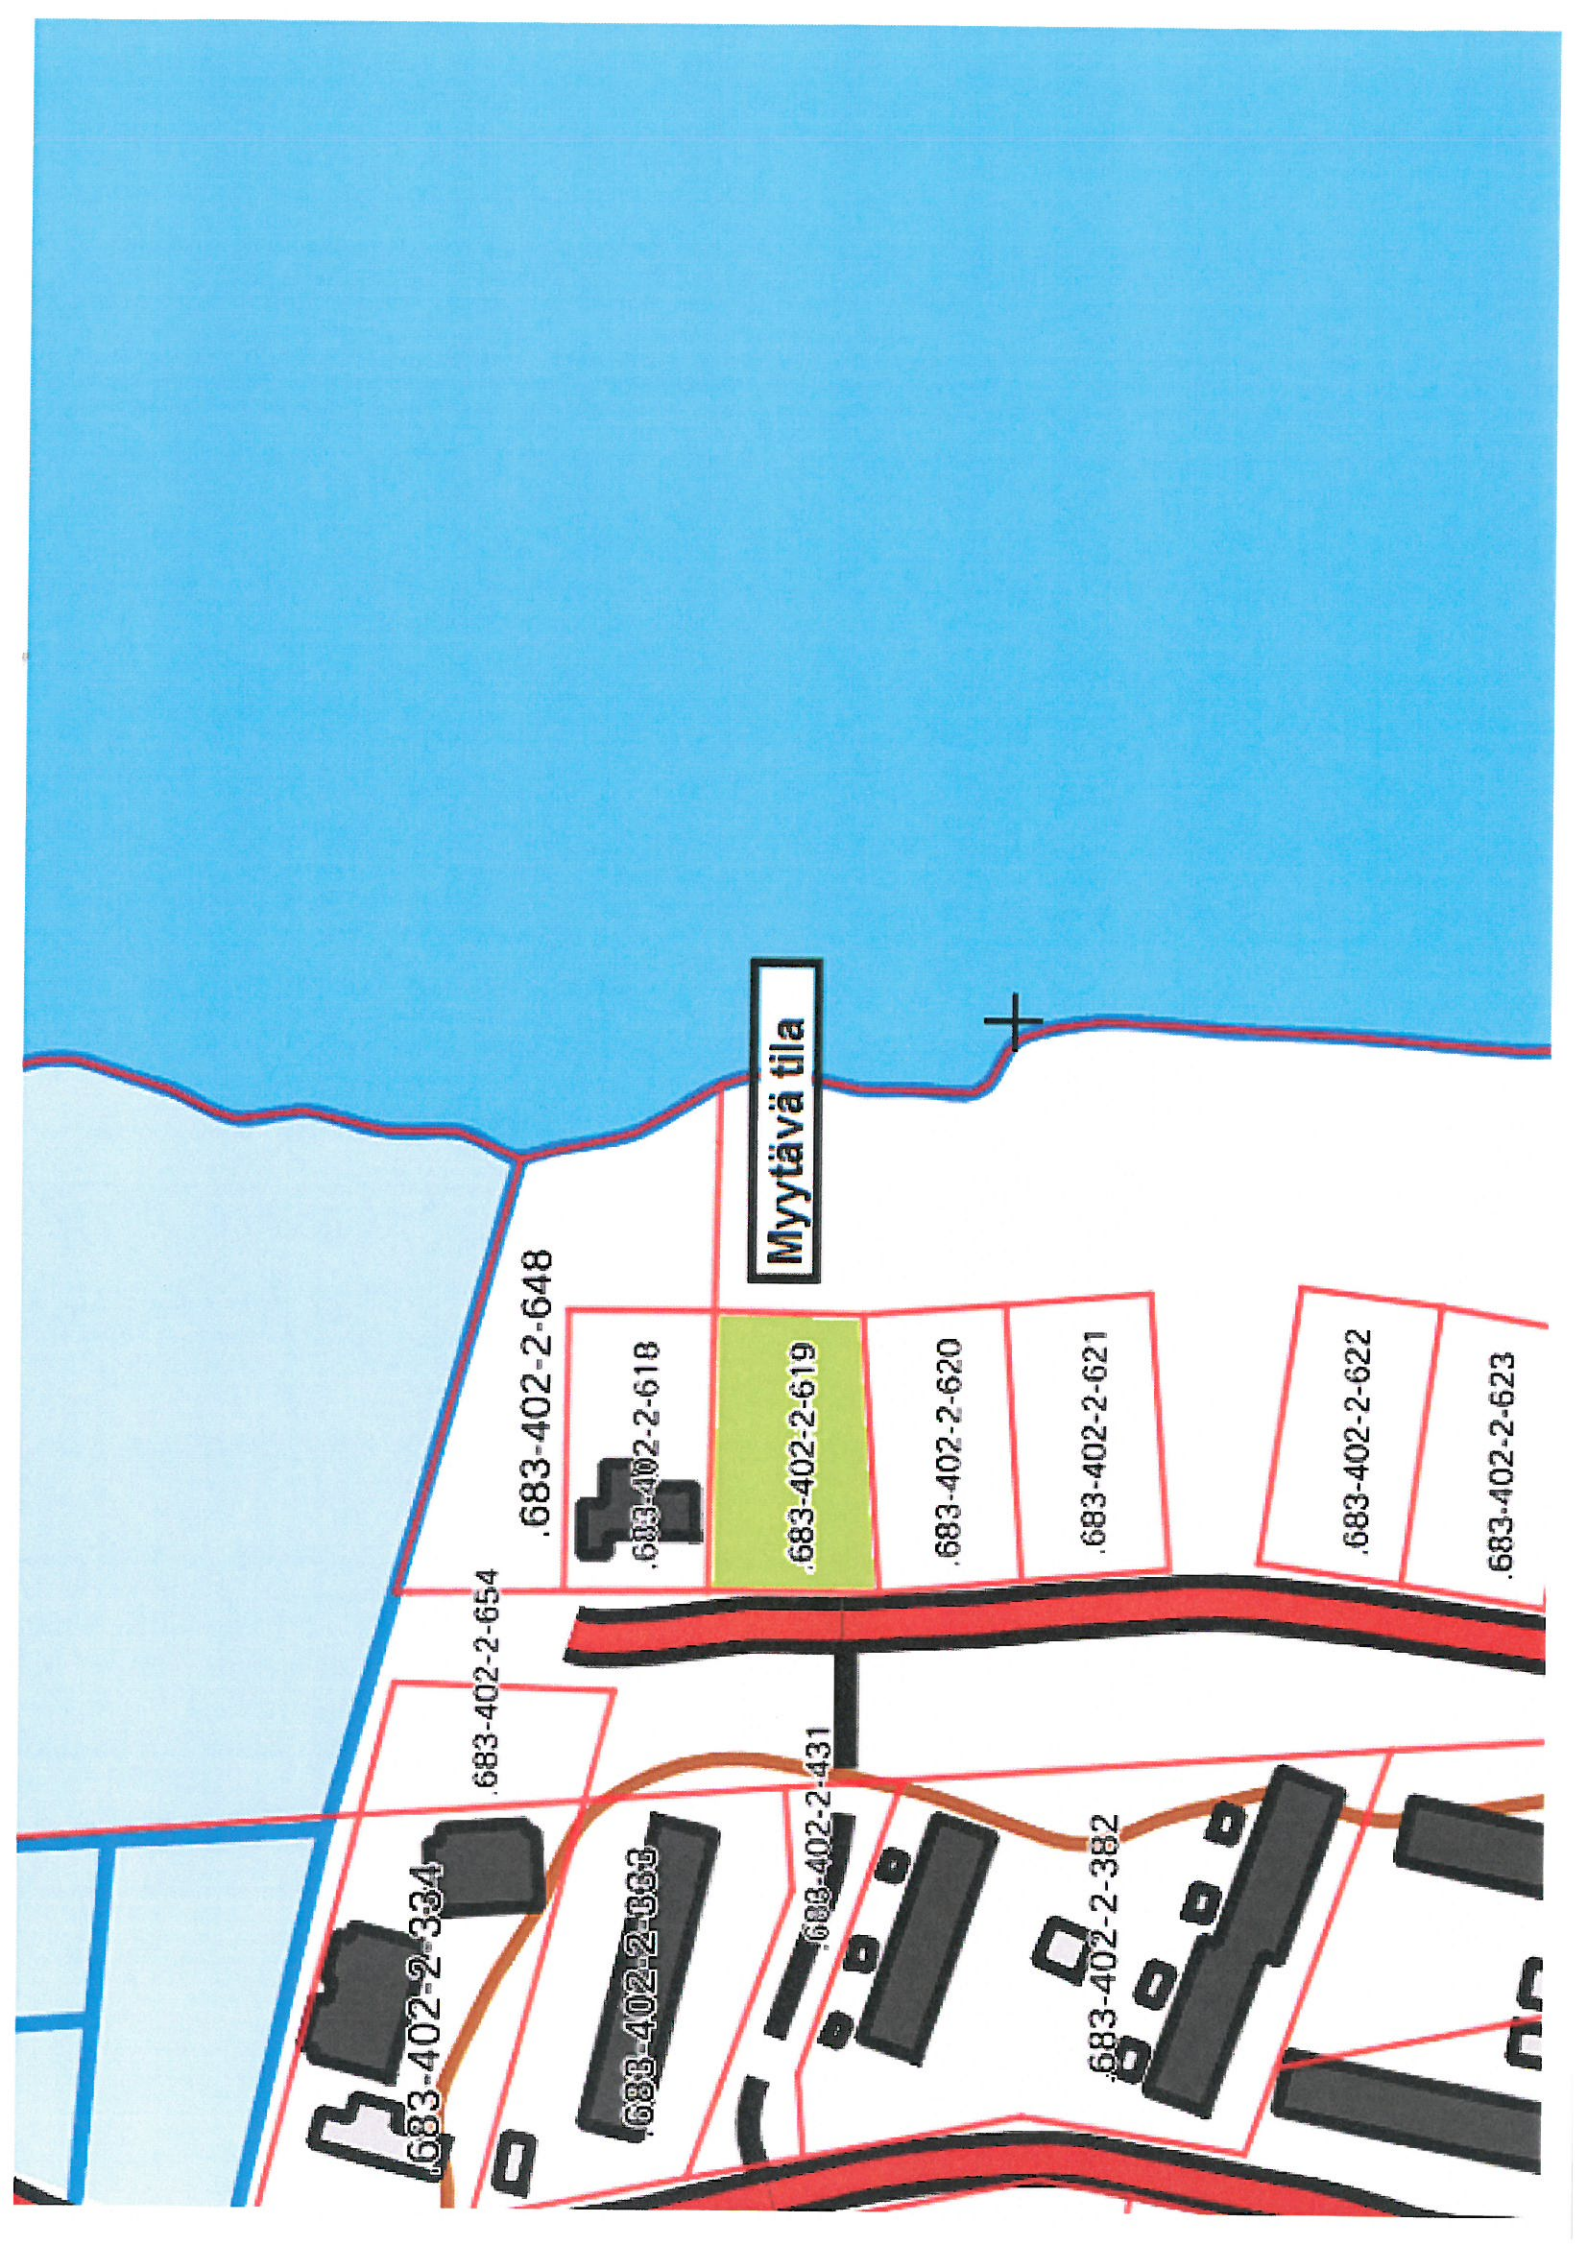

683-402-2-620

683-402-2-621

683-402-2-382

683-402-2-622

683-402-2-623

Myytävä tila ja määräala

19593

KirKKo

Rauh.
Koulu

Kot.

Paloas.
K.talo

Koulu

Puhdistamo

Apajalahti

Maj.liike

Ranuaansalmi

Salmenniemi

Säynäjälkä

0.6

0.8

1.5

Takajärvi