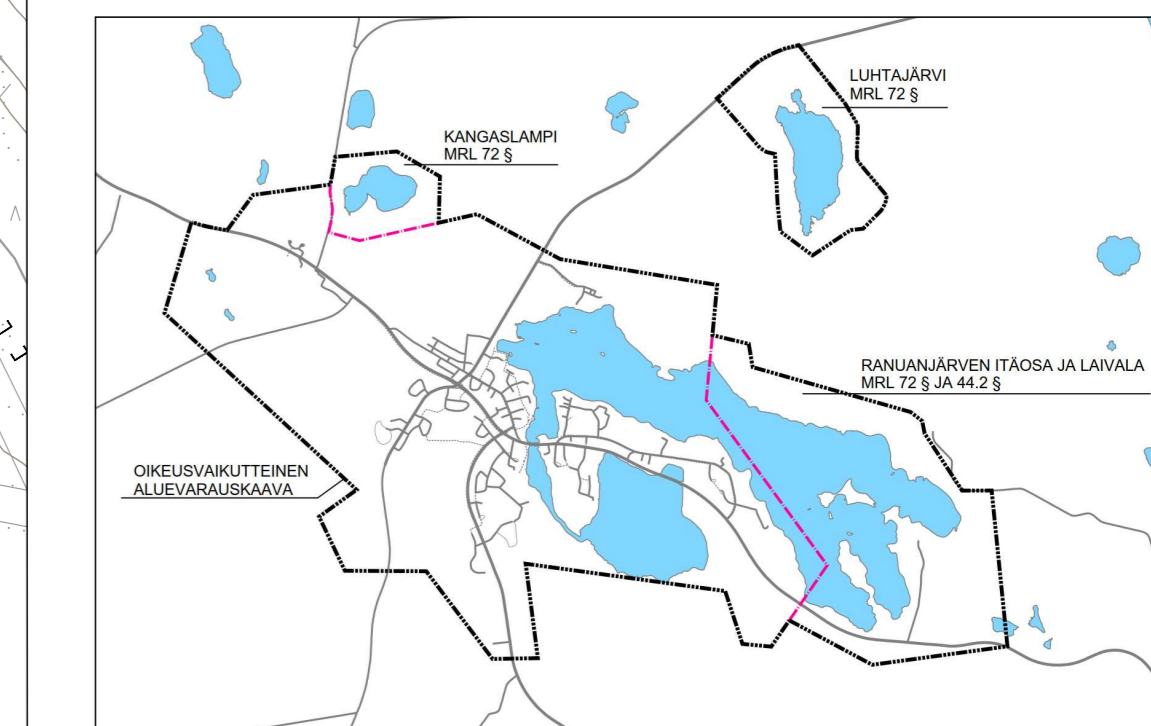

RANUA

KIRKONKYLÄN OSAYLEISKAAVA

1:10 000

Oulussa 15.3.2018

Ilkka Ranta
Arkkitehti, YKS-298

Eiina Marjakangas
Arkkitehti, YKS-519

MITTAKAAVA 1:10 000