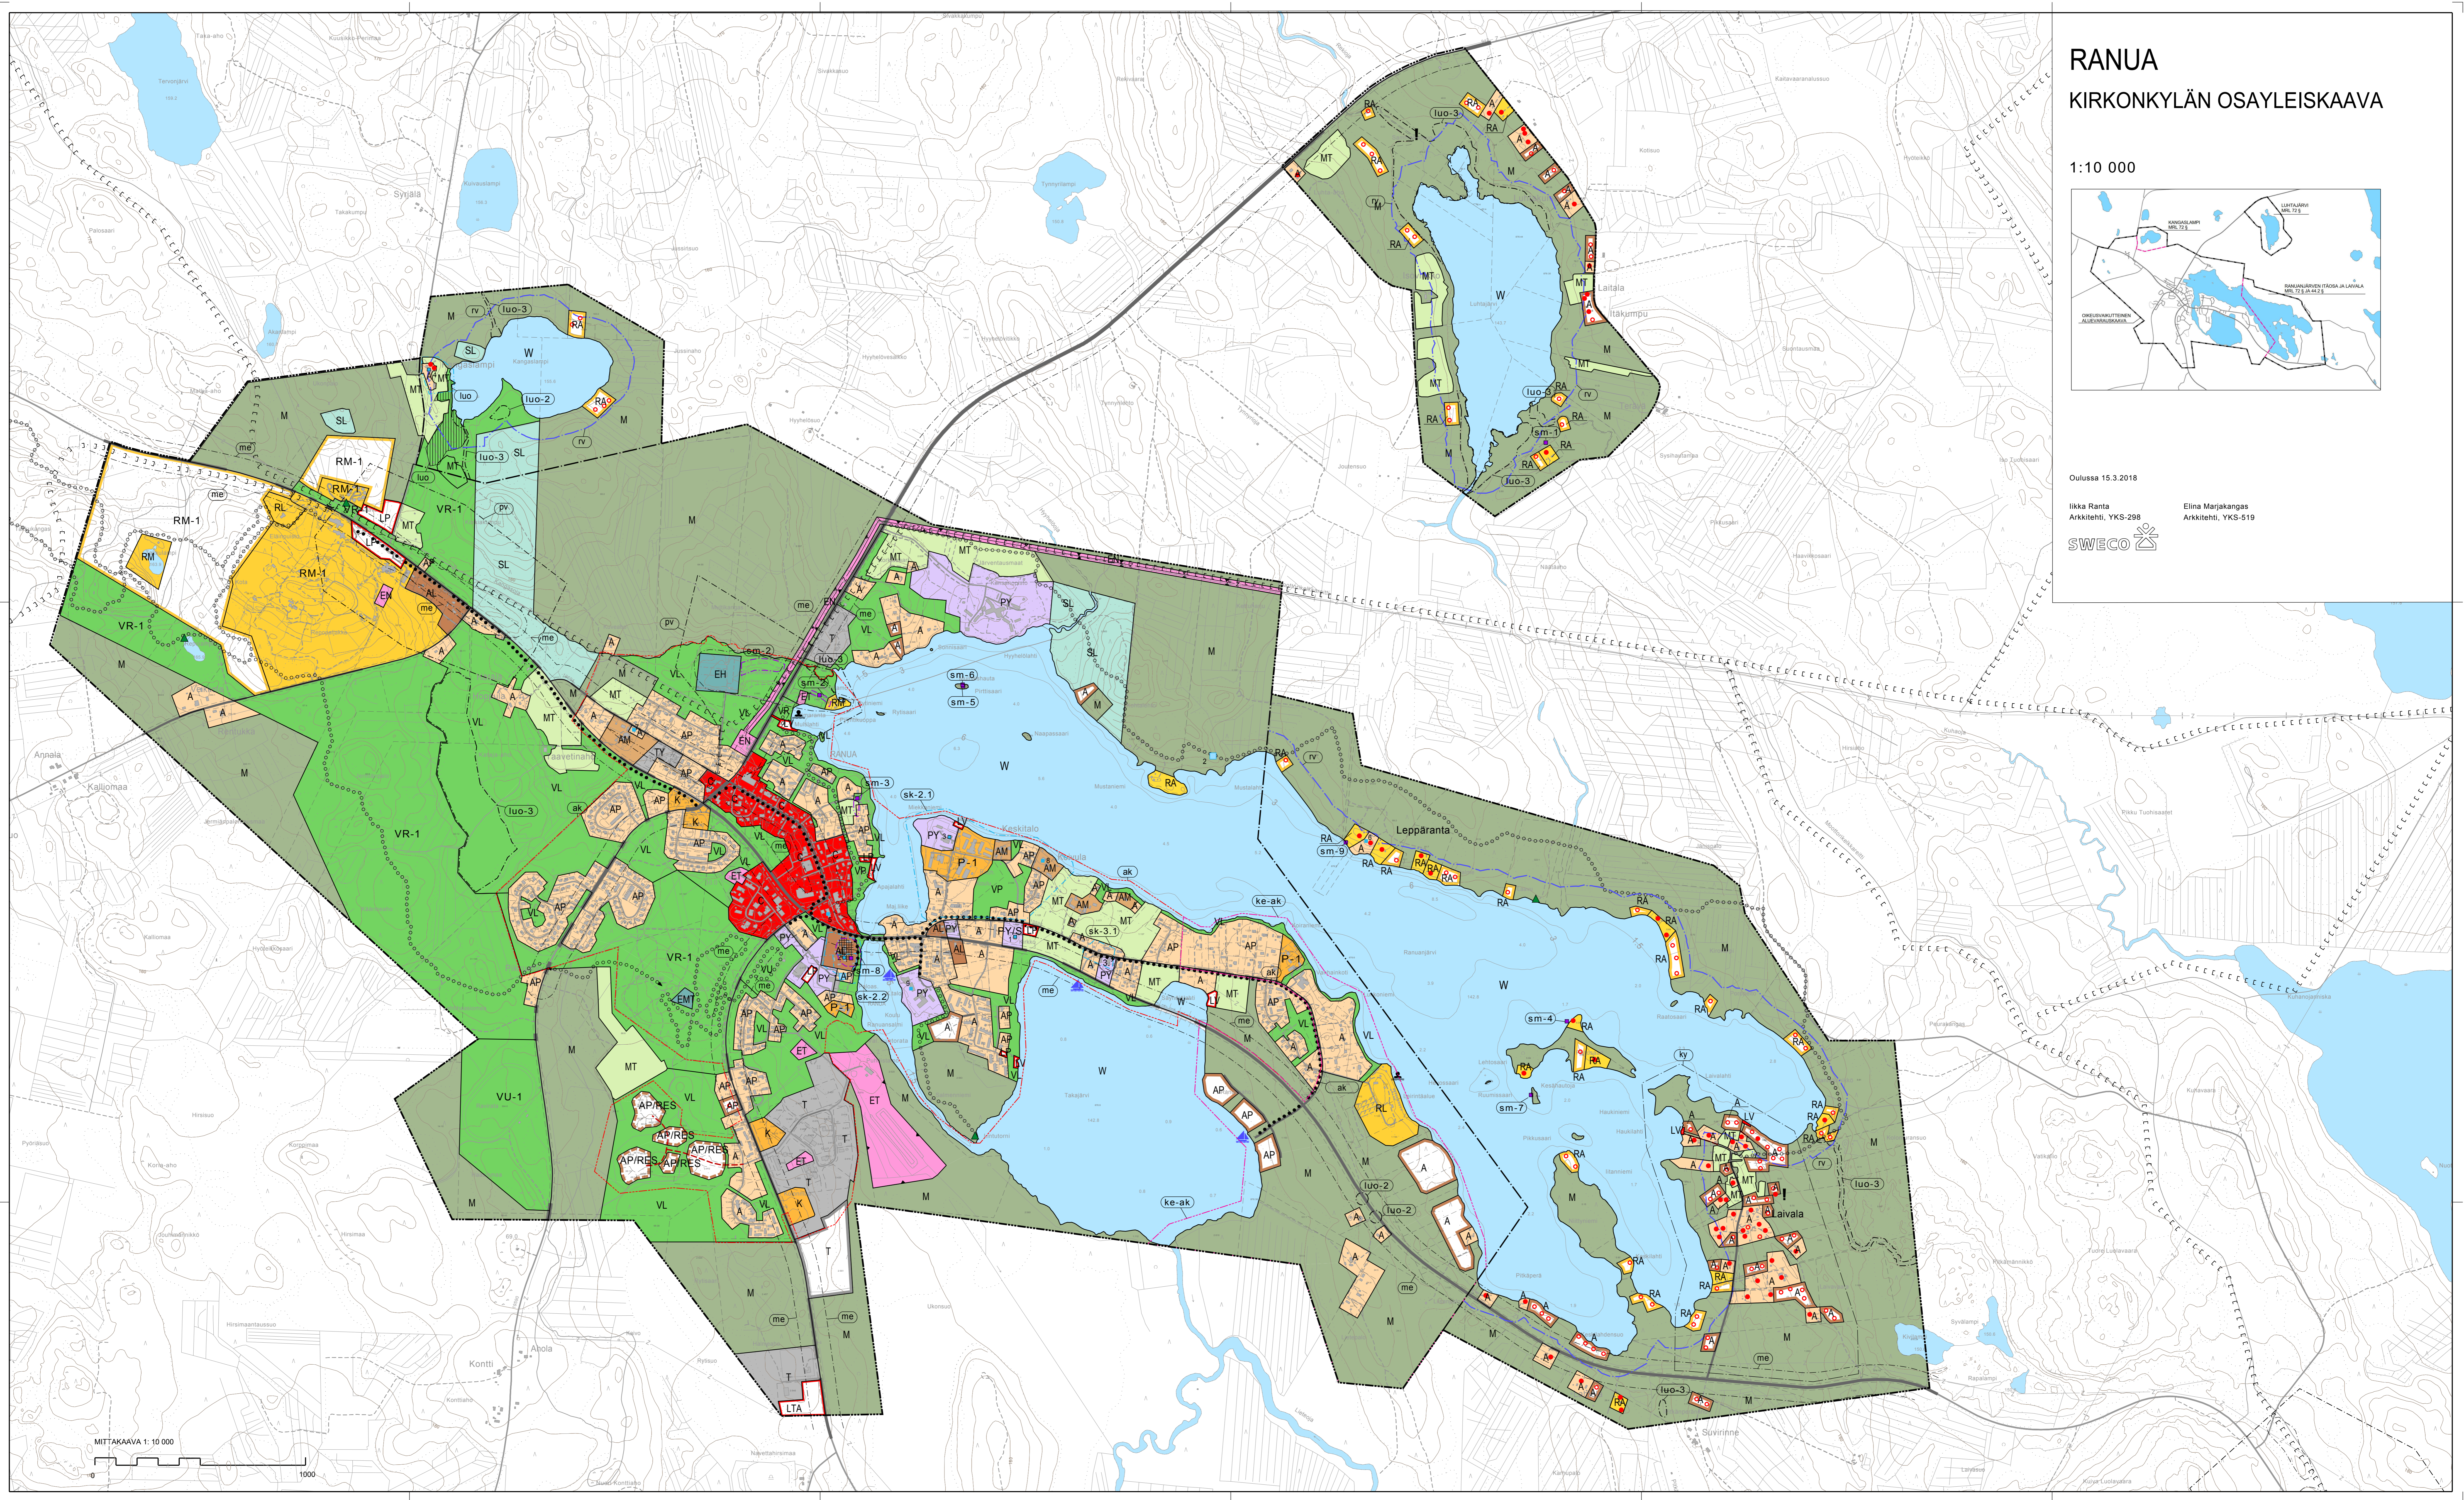

RANUA

KIRKONKYLÄN OSAYLEISKAAVA

1:10 000

Oulussa 15.3.2018

Ilkka Ranta
Arkkitehti, YKS-298

Eiina Marjakangas
Arkkitehti, YKS-519

MITTAKAAVA 1:10 000