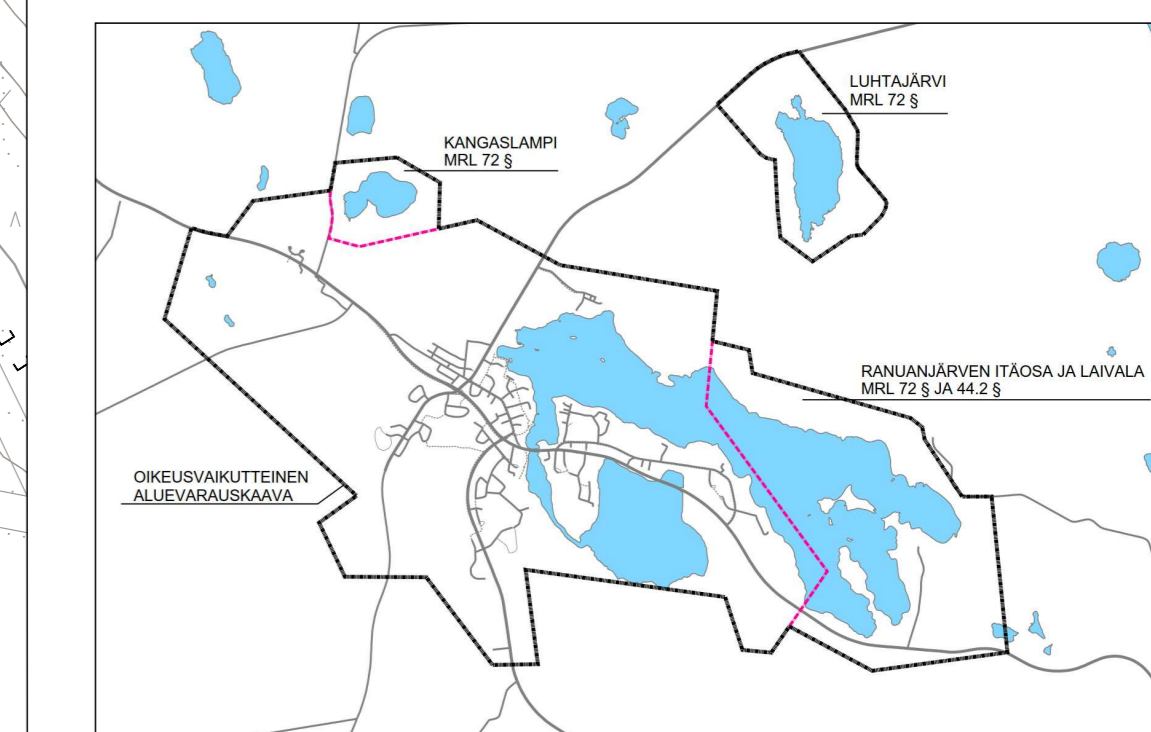

RANUA

KIRKONKYLÄN OSAYLEISKAAVA

1:10 000

Oulussa 27.3.2019

Ilkka Ranta
Arkkitehti, YKS-298

Eiina Marjakangas
Arkkitehti, YKS-519