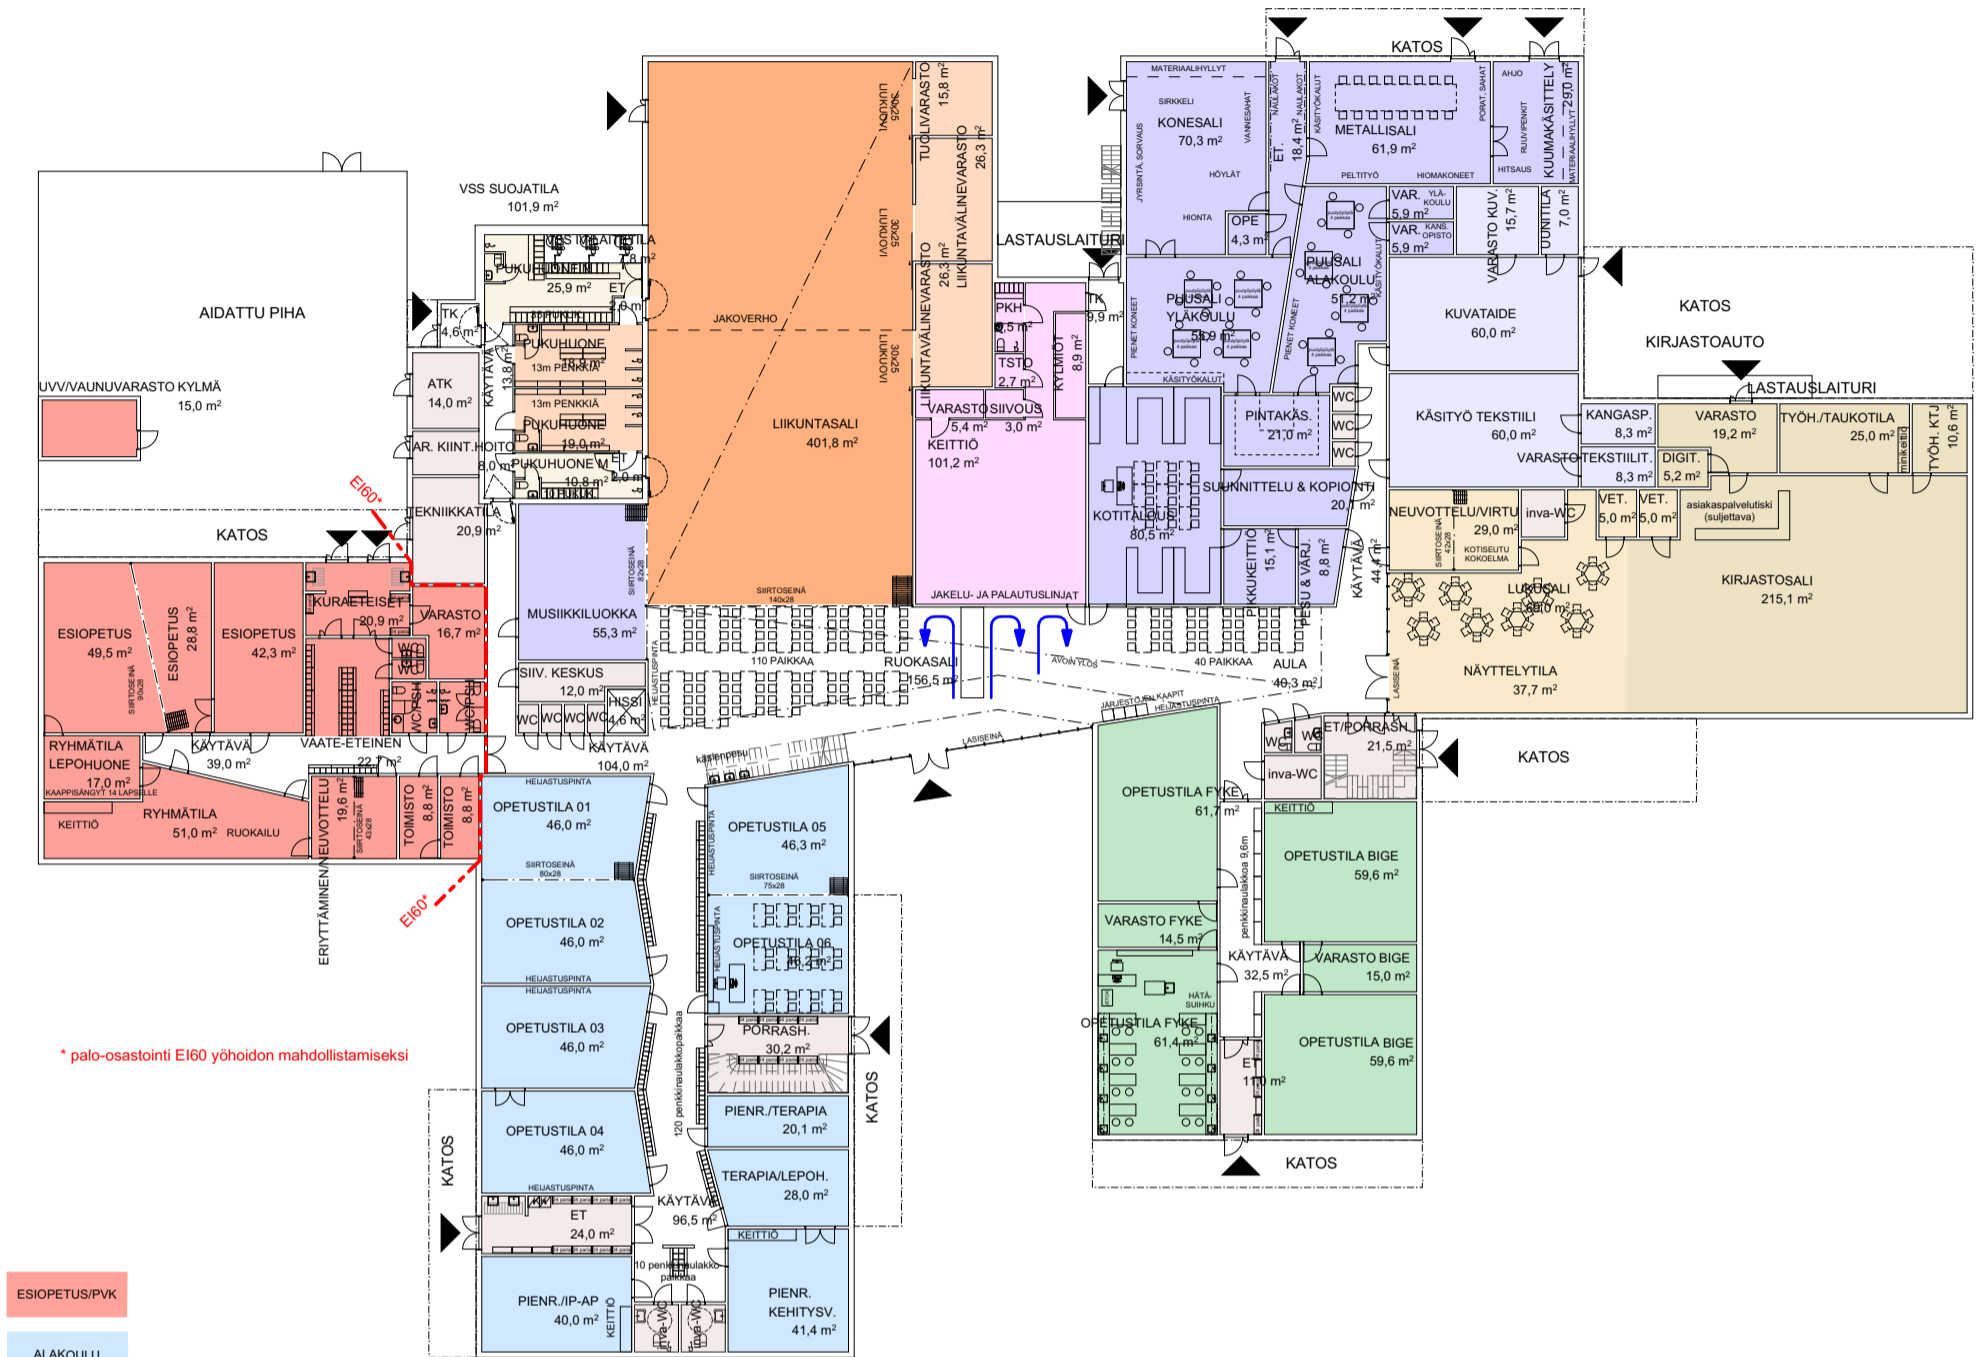

BRUTTOALAT

Rakennus	Pinta-ala
1. KRS	3 754,5
2. KRS	1 378,2
	5 132,7 m²

- ESIOPETUS/PVK
- ALAKOULU
- YLÄKOULU (LUKIO)
- LUKIO (YLÄKOULU)
- TAITO & TAIDE
- LIIKUNTA
- HALLINTO
- KEITTIÖ
- KIRJASTO
- TEKN. / APU

tilanne vuonna 20XX
 - alakoulu 1-sarjainen
 - lukio sekä yläkoulu ovat
 muuttaneet uuden rakennuksen puolelle

BRUTTOALAT

Rakennus	Pinta-ala
1. KRS	3 754,5
2. KRS	1 378,2
	5 132,7 m²

tilanne vuonna 20XX
 - alakoulu 1-sarjainen
 - lukio sekä yläkoulu ovat
 muuttaneet uuden rakennuksen puolelle