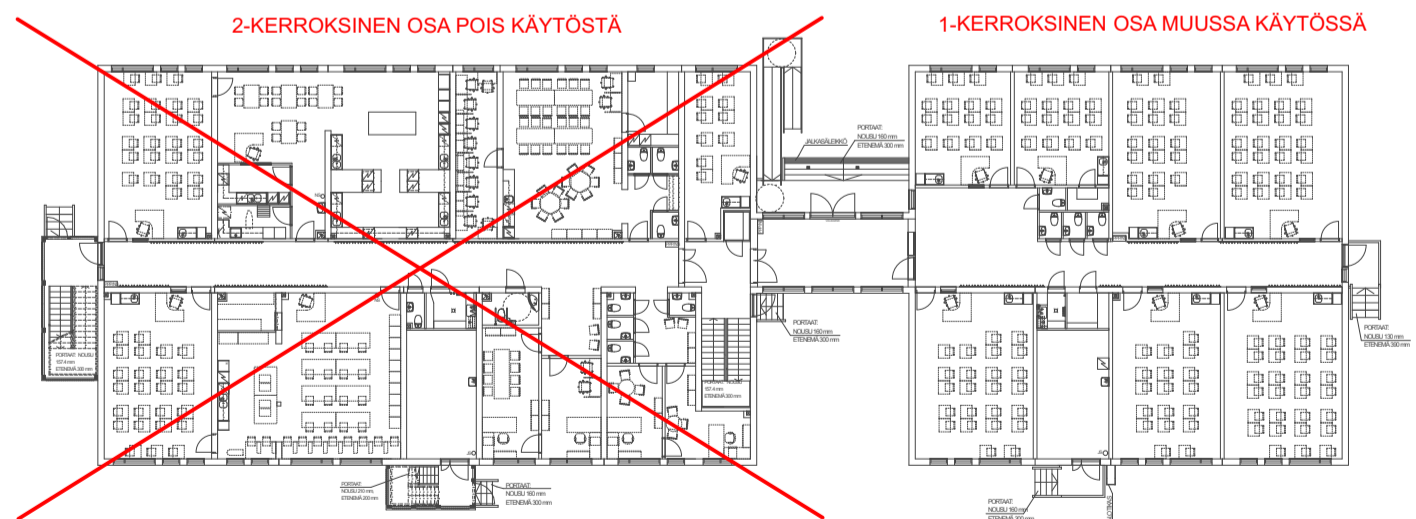

BRUTTOALAT

Rakennus	Pinta-ala
1. KRS	3 754,5
2. KRS	1 378,2
	5 132,7 m²

- ESIOPETUS/PVK
- ALAKOULU
- YLÄKOULU (LUKIO)
- LUKIO (YLÄKOULU)
- TAITO & TAIDE
- LIIKUNTA
- HALLINTO
- KEITTIÖ
- KIRJASTO
- TEKN. / APU

tilanne vuonna 20XX
 - alakoulu 1-sarjainen
 - lukio sekä yläkoulu ovat
 muuttaneet uuden rakennuksen puolelle

BRUTTOALAT

Rakennus	Pinta-ala
1. KRS	3 754,5
2. KRS	1 378,2
	5 132,7 m²

tilanne vuonna 20XX
 - alakoulu 1-sarjainen
 - lukio sekä yläkoulu ovat
 muuttaneet uuden rakennuksen puolelle