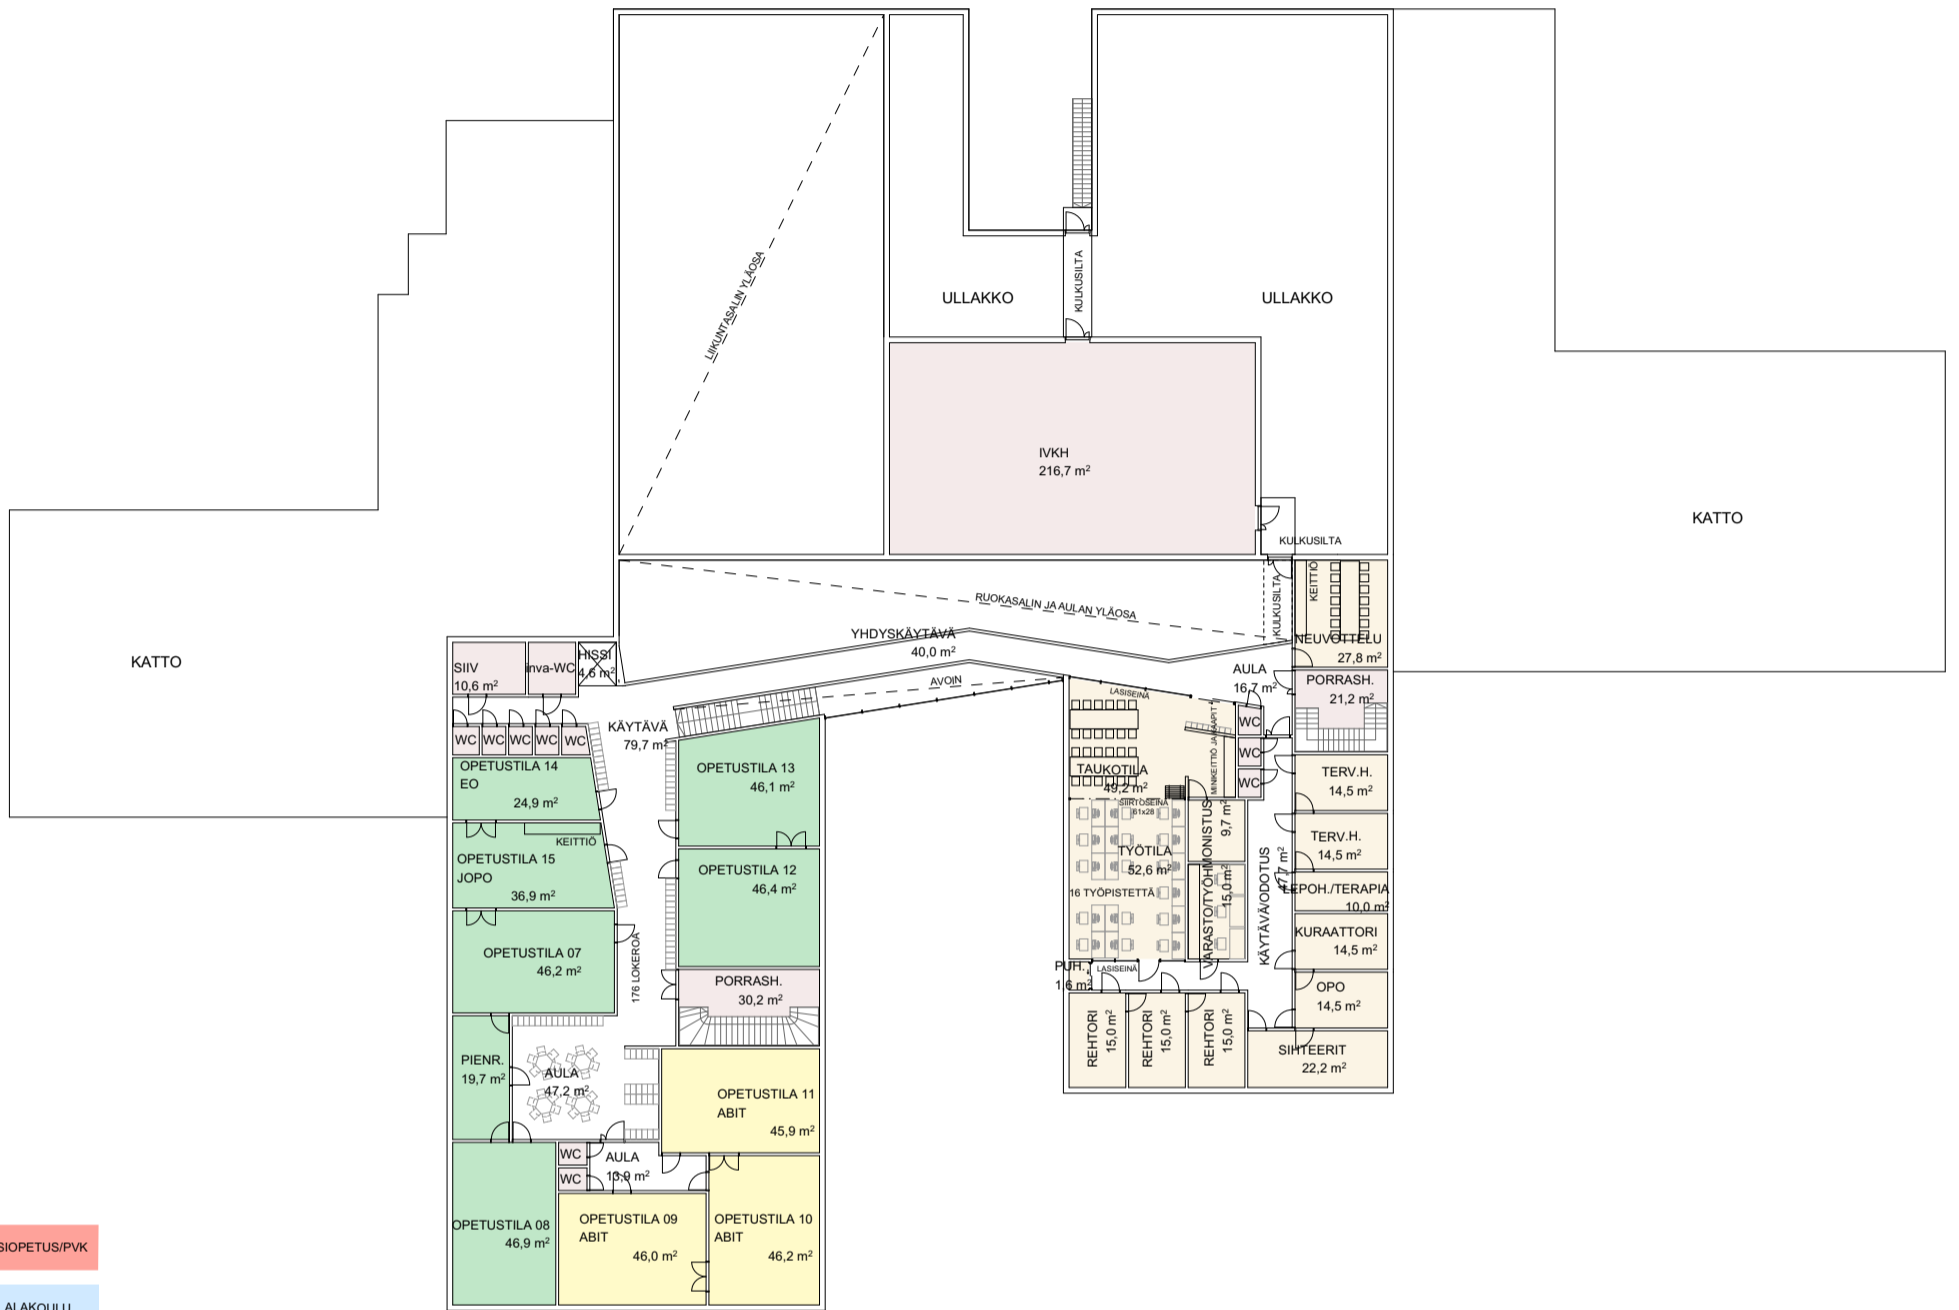

BRUTTOALAT

Rakennus	Pinta-ala
1. KRS	3 754,5
2. KRS	1 378,2
	5 132,7 m²

- ESIOPETUS/PVK
- ALAKOULU
- YLÄKOULU (LUKIO)
- LUKIO (YLÄKOULU)
- TAITO & TAIDE
- LIIKUNTA
- HALLINTO
- KEITTIÖ
- KIRJASTO
- TEKN. / APU

tilanne vuonna 20XX
 - alakoulu 1-sarjainen
 - lukio sekä yläkoulu ovat
 muuttaneet uuden rakennuksen puolelle

BRUTTOALAT

Rakennus	Pinta-ala
1. KRS	3 754,5
2. KRS	1 378,2
	5 132,7 m²

tilanne vuonna 20XX
 - alakoulu 1-sarjainen
 - lukio sekä yläkoulu ovat
 muuttaneet uuden rakennuksen puolelle