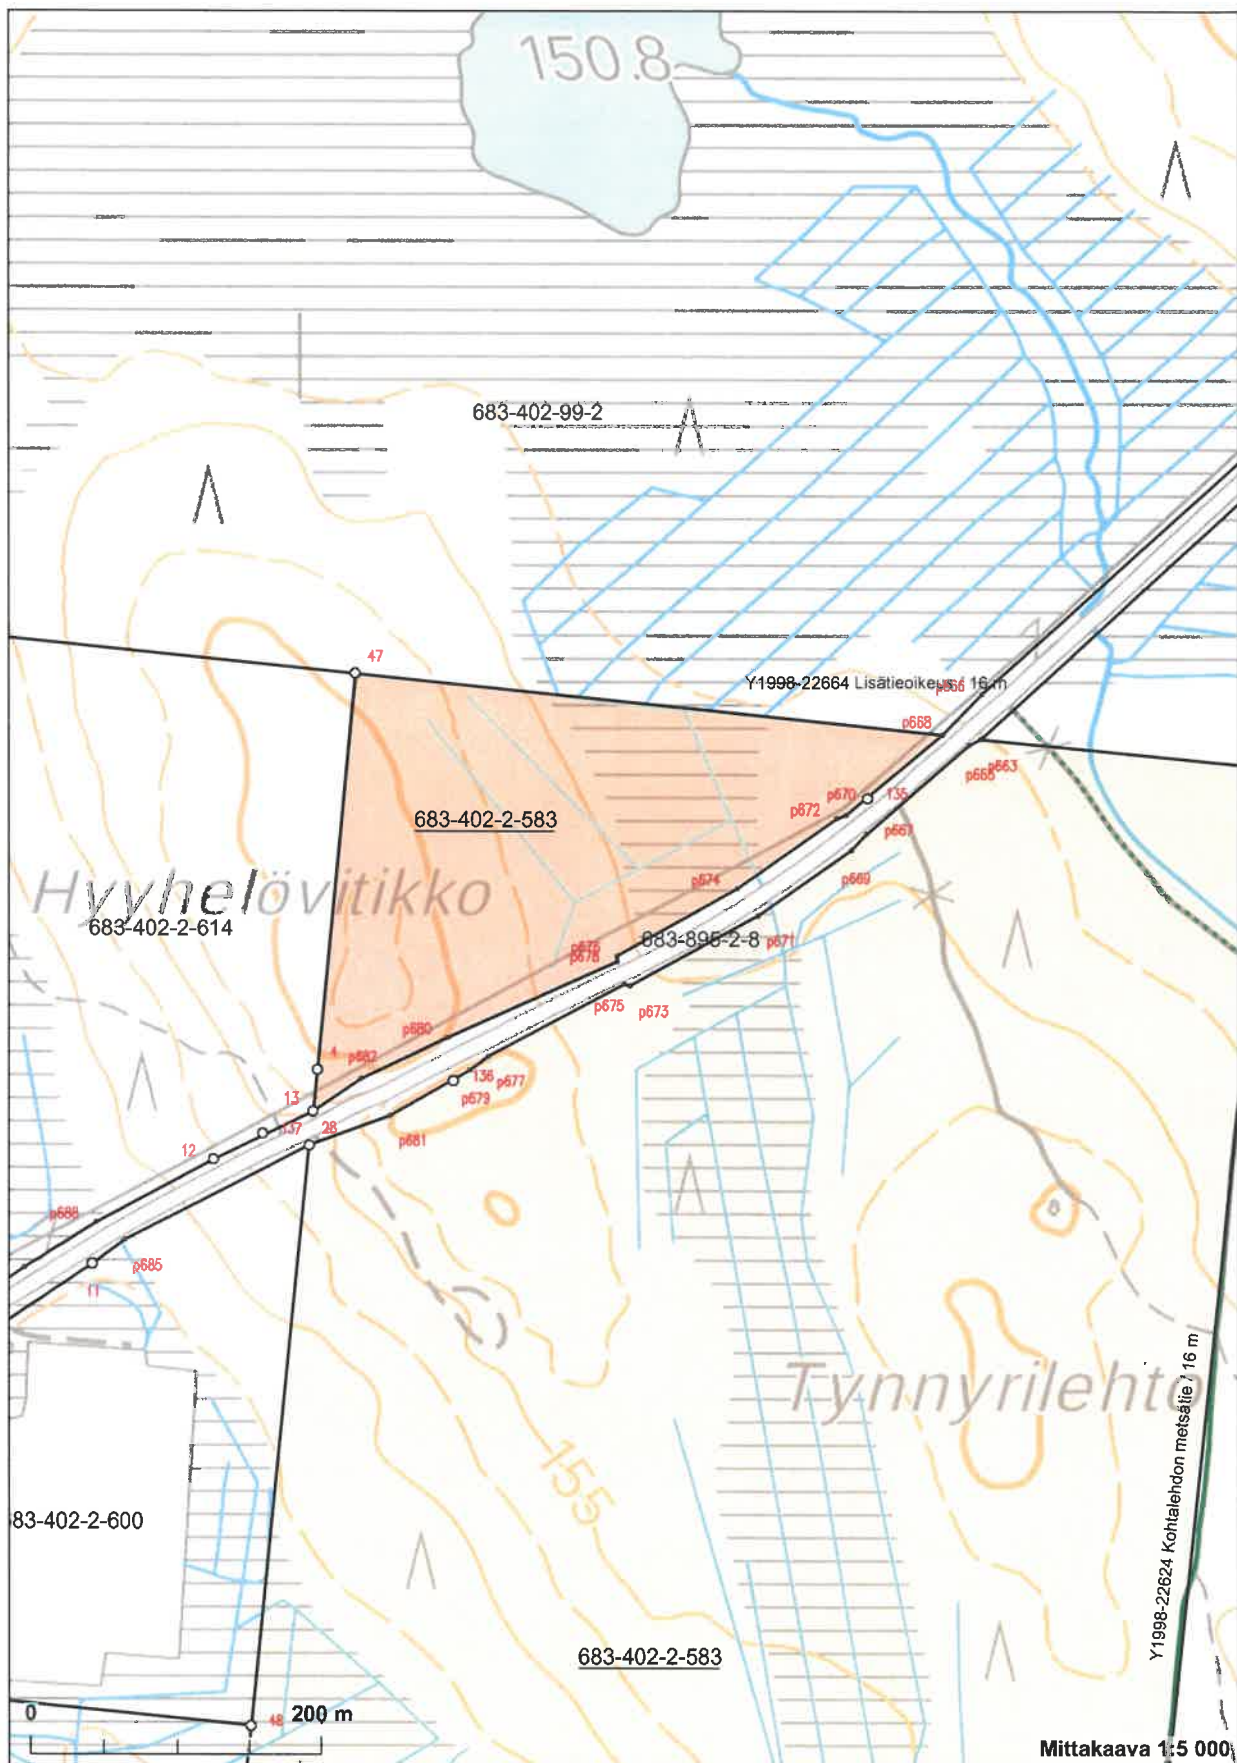

Kiinteistötunnus:	683-402-2-583
Nimi:	KOTIRANTA
Rekisteriyksikkölaji:	Tila
Kunta:	Ranua (683)
Palstojen lukumäärä:	6

Rekisteriyksikön alueella on asemakaava.

Tulostettu kiinteistötietojärjestelmästä 6.9.2019.

Kiinteistörekisterin tiedoissa voi olla puutteita ja epätarkkuuksia. Rekisteriyksikön tarkka alueellinen ulottuvuus selviää toimitusasiakirjoista ja maastosta. Rekisteritiedoista katso tarkemmin [www.maanmittauslaitos.fi/rekisteritiedot](http://www.maanmittauslaitos.fi/rekisteritiedot).

7315256

7311856

480317

7315237

Koordinaatisto: ETRS-TM35FIN  
Taustakartta on viitteellinen.

7314022

479652