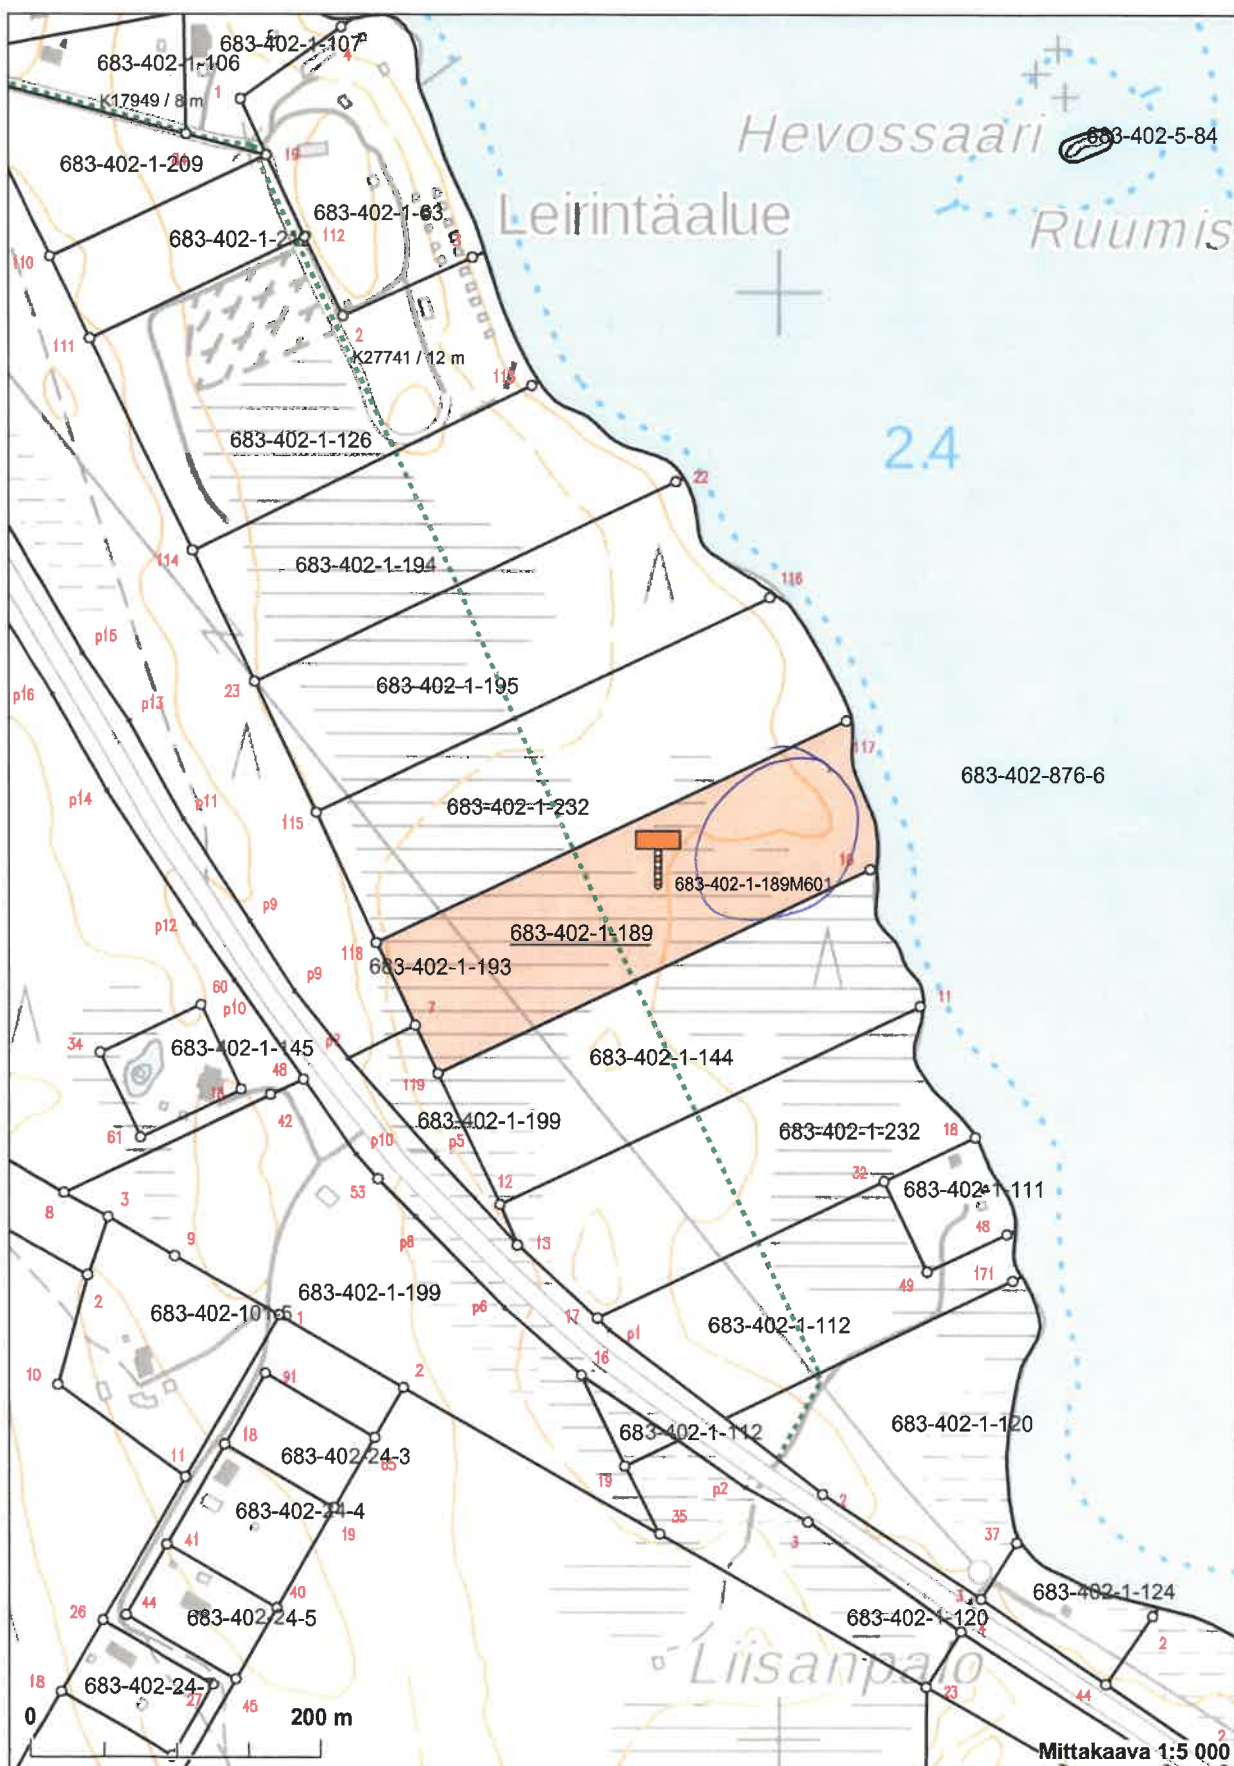

Kiinteistötunnus: 683-402-1-189
 Nimi: KIRKKOPOLKU
 Rekisteriyksikkölaji: Tila
 Kunta: Ranua (683)
 Palstojen lukumäärä: 3

Tulostettu kiinteistötietojärjestelmästä 11.9.2019.

Kiinteistörekisterin tiedoissa voi olla puutteita ja epätarkkuuksia. Rekisteriyksikön tarkka alueellinen ulottuvuus selviää toimitusasiakirjoista ja maastosta. Rekisteritiedoista katso tarkemmin www.maanmittauslaitos.fi/rekisteritiedot.

7312368

7308968

Koordinaatisto: ETRS-TM35FIN
 Taustakartta on viitteellinen.

4830779
 483479

7311190

Koordinaatisto: ETRS-TM35FIN
Taustakartta on viitteellinen.

7309975

481321