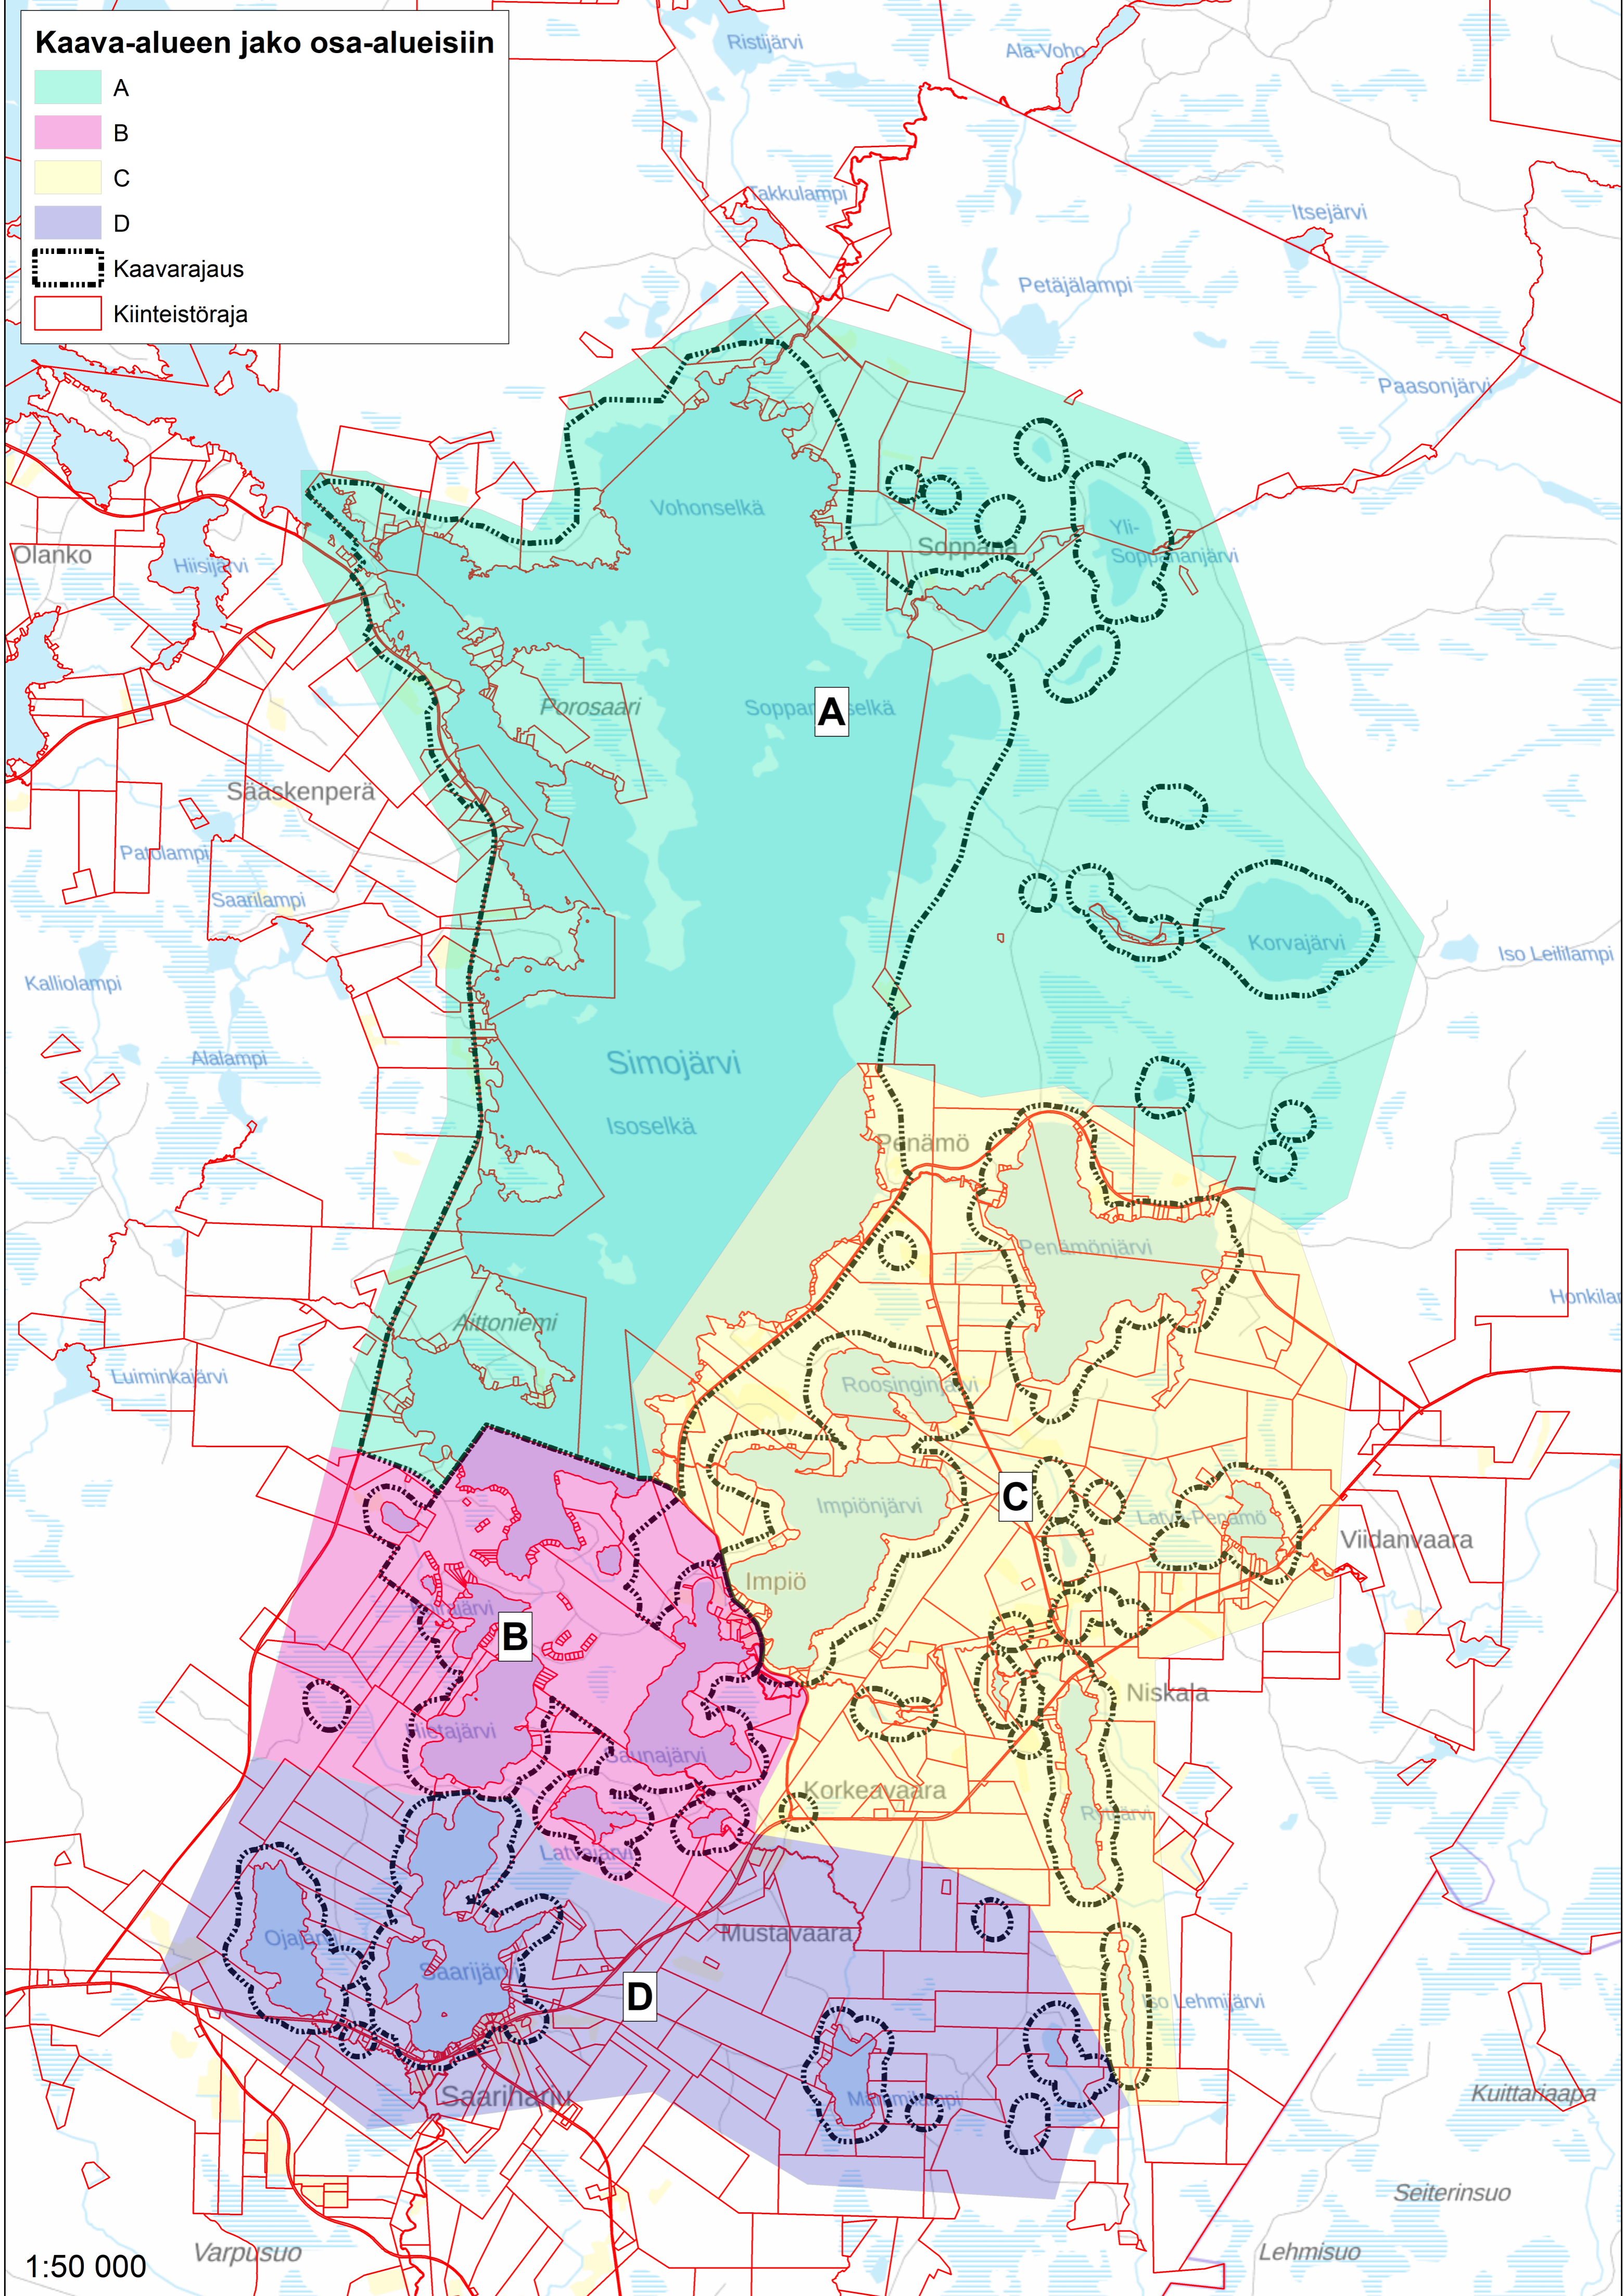

Kaava-alueen jako osa-alueisiin

- A
- B
- C
- D
- Kaavarajaus
- Kiinteistöraja

1:50 000

Varpusuo

Lehmisuo